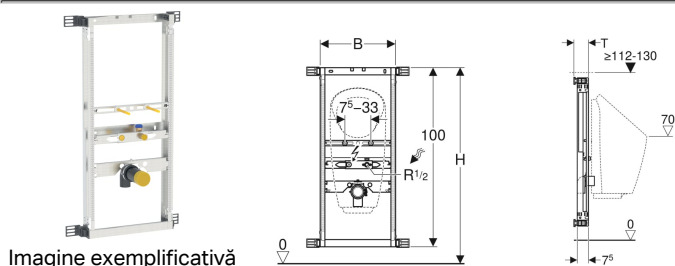

Element de instalare Geberit Kombifix pentru pisoar, 109–127 cm, universal, pentru sistem de acționare sub presiune cu montaj aparent

Domenii de utilizare

- Pentru pereți zidiți
- Pentru montare în instalații aplicate la înălțimea elementului sau a încăperii
- Pentru instalarea pisoarelor cu sistem de comandă a pisoarului integrat
- Pentru instalarea pisoarelor fără apă
- Pentru pisoarele Preda
- Pentru pisoarele Selva
- Pentru pisoarele Tamina
- Pentru pisoarele Narva
- Pentru sistem de acționare sub presiune cu montaj aparent
- Pentru sisteme de comandă a spălării pentru pisoare, cu montaj aparent, acoperite

Caracteristici

- Ramă de instalare galvanizată
- Ramă de instalare cu patru coturi de fixare
- Adâncime de montaj reglabilă, 8–12,5 cm

Lista elementelor livrate

- Racord de alimentare la apă R 1/2"
- Disc de etanșare
- Sifon pisoar \varnothing 50 mm, cu garnitură de etanșare pe pisoar
- Cot de conectare din PE-HD, \varnothing 50 / 63 mm

- Adâncime de montaj fără cot de fixare 7,5 cm
- Adaptarea înălțimii elementului la pisoar, 109–127 cm
- Poziții de conectare reglate pentru pisoar Preda
- Compatibil cu conectare la alimentarea cu apă MasterFix și MeplaFix
- Cot de racordare, cu posibilitate de montare fără unelte
- Dispozitiv de fixare pentru sifon cu admisie de pardoseală Rp 1/2" cu reglare pe înălțime și în lateral (centrat și 5–10 cm în stânga sau în dreapta)
- Dispozitiv de fixare pentru cot de conectare, cu înălțime reglabilă și izolat acustic
- Elemente de fixare a pisoarului M8, cu reglarea lățimii și a înălțimii
- Bare suport cu marcaj central, reglabile fără scule
- Marcaje ale pozițiilor de conectare pentru pisoarul Preda și Selva
- Disc de etanșare, autocolant, cu folie de hidroizolație
- Cu posibilitate de dotare suplimentară cu accesorii pentru pisoare
- Dop de protecție pentru încercare unică la presiune cu apă rece până la maximum 15 bar / 1500 kPa